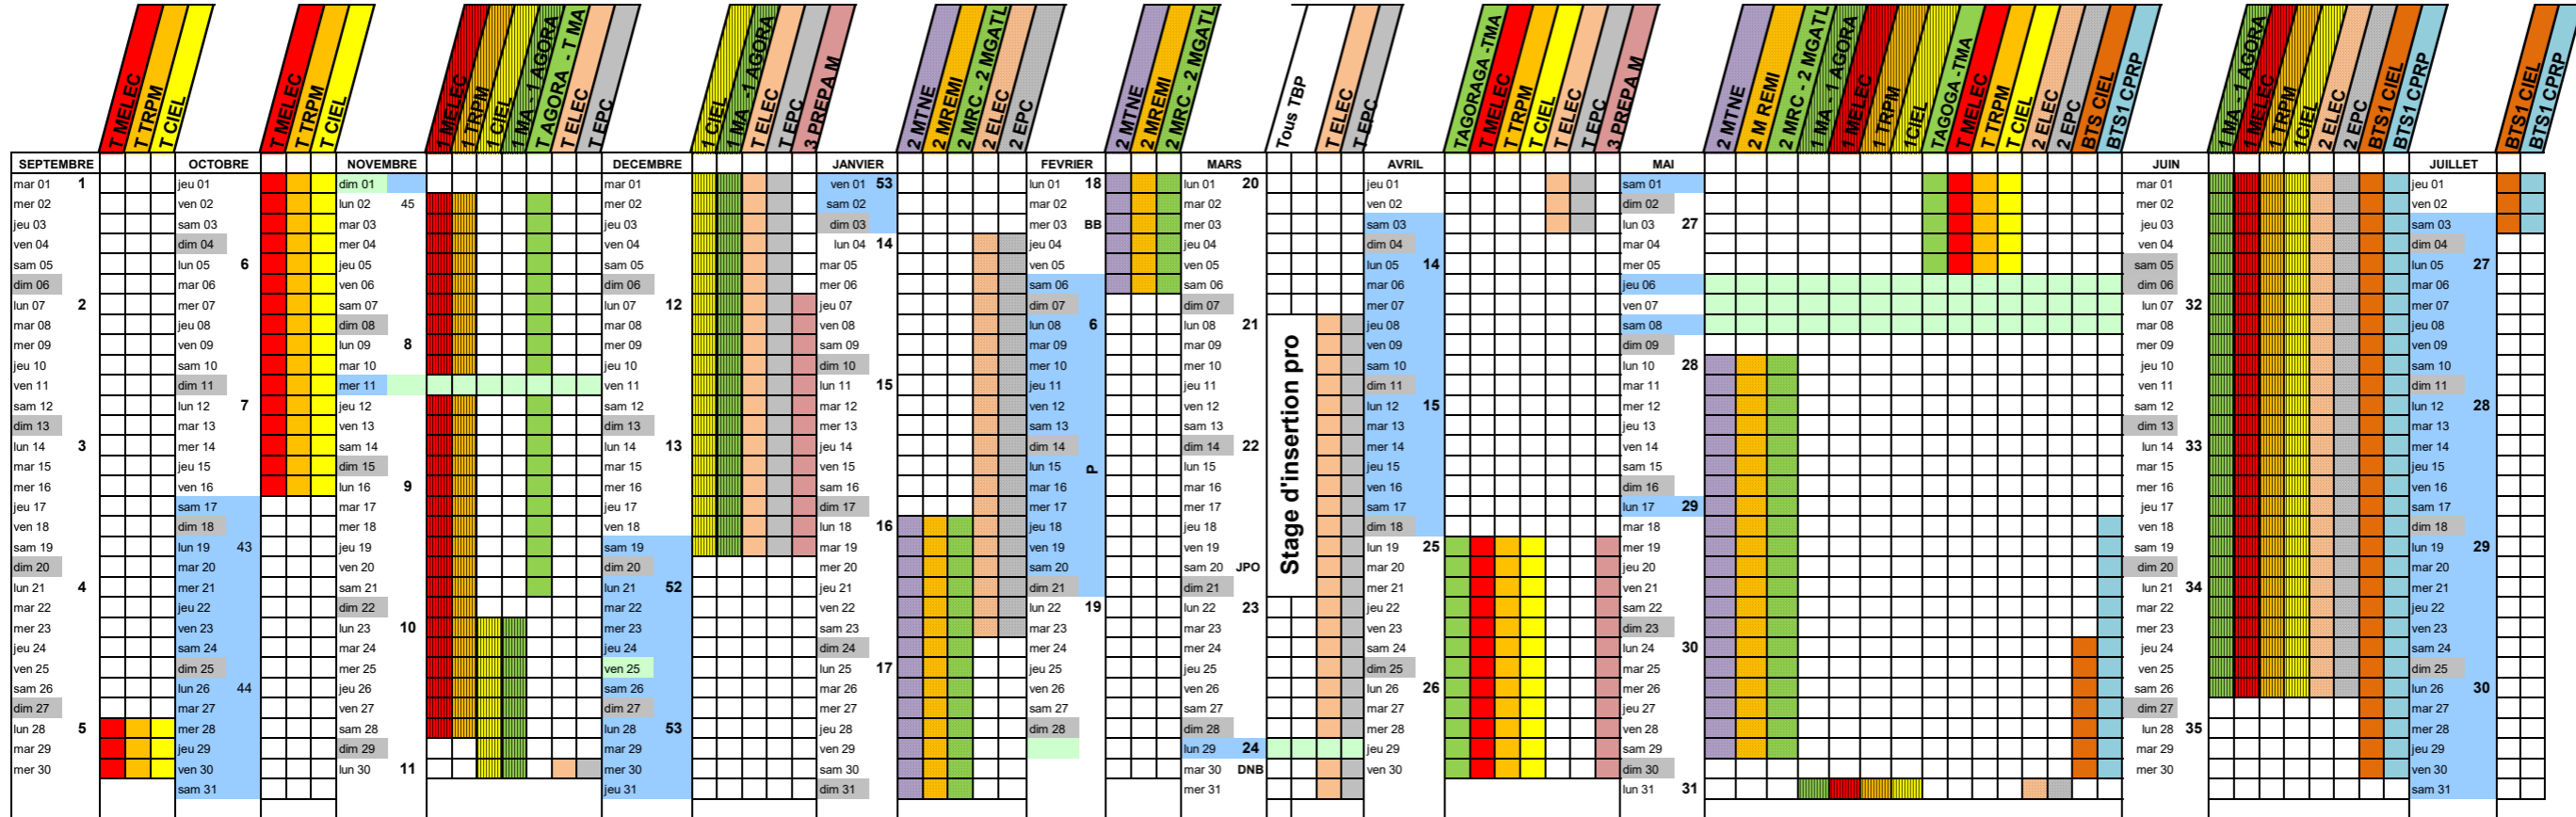

# SCOLAIRES

PFMP SECTEUR INDUSTRIEL: BAC PRO MELEC, TRPM, CIEL CAP ELEC BTS: CIEL, CPRP

STAGE: 3PREPA METIERS

ANNEE 2026 / 2027

PFMP SECTEUR TERTIAIRE: BAC PRO MA, AGORA CAP EPC

Cases colorées = élèves en stage / PFMP

TMELEC PFMP5 : 28/09/2026 au 16/10/2026	TCIEL PFMP5 : 28/09/2026 au 16/10/2026	TTRPM PFMP5 : 28/09/2026 au 16/10/2026	TMA PFMP5 : 02/11/2026 au 21/11/2026	TAGORA PFMP5 : 02/11/2026 au 21/11/2026	BTS CPRP1 : 18/05/2027 au 03/07/2027
TMELEC PFMP6 : 19/04/2027 au 05/05/2027	TCIEL PFMP6 : 19/04/2027 au 05/05/2027	TTRPM PFMP6 : 19/04/2027 au 05/05/2027	TMA PFMP6 : 19/04/2027 au 05/05/2027	TAGORA PFMP6 : 19/04/2027 au 05/05/2027	BTS CIEL1 : 24/05/2027 au 03/07/2027
1MELEC PFMP3 : 02/11/2026 au 28/11/2026	1CIEL PFMP3 : 23/11/2026 au 19/12/2026	1TRPM PFMP3 : 02/11/2026 au 28/11/2026	1MA PFMP3 : 23/11/2026 au 19/12/2026	1AGORA PFMP3 : 23/11/2026 au 19/12/2026	3 PREPA METIERS STAGE1 : 07/12/2026 au 19/12/2026
1MELEC PFMP4 : 31/05/2027 au 26/06/2027	1CIEL PFMP4 : 31/05/2027 au 26/06/2027	1TRPM PFMP4 : 31/05/2027 au 26/06/2027	1MA PFMP4 : 31/05/2027 au 26/06/2027	1AGORA PFMP4 : 31/05/2027 au 26/06/2027	3 PREPA METIERS STAGE2 : 19/04/2027 au 30/04/2027
2MTNE PFMP1 : 18/01/2027 au 06/02/2027	2REMI PFMP1 : 18/01/2027 au 06/02/2027		2MRC PFMP1 : 18/01/2027 au 06/02/2027	2MGATL PFMP1 : 18/01/2027 au 06/02/2027	
2MTNE PFMP2 : 10/05/2027 au 29/05/2027	2REMI PFMP2 : 10/05/2027 au 29/05/2027		2MRC PFMP2 : 10/05/2027 au 29/05/2027	2MGATL PFMP2 : 10/05/2027 au 29/05/2027	
TCAP ELEC PFMP3 : 30/11/2026 au 19/12/2026	TCAP EPC PFMP3 : 30/11/2026 au 19/12/2026	INSERTION PRO TOUTES TERMINALES > 08/03/2027 AU 20/03/2027			
TCAP ELEC PFMP4 : 08/03/2027 au 03/04/2027	TCAP EPC PFMP4 : 08/03/2027 au 03/04/2027				
2CAP ELEC PFMP1 : 04/01/2027 au 23/01/2027	2CAP EPC PFMP1 : 04/01/2027 au 23/01/2027				
2CAP ELEC PFMP2 : 31/05/2027 au 26/06/2027	2CAP EPC PFMP2 : 31/05/2027 au 26/06/2027				